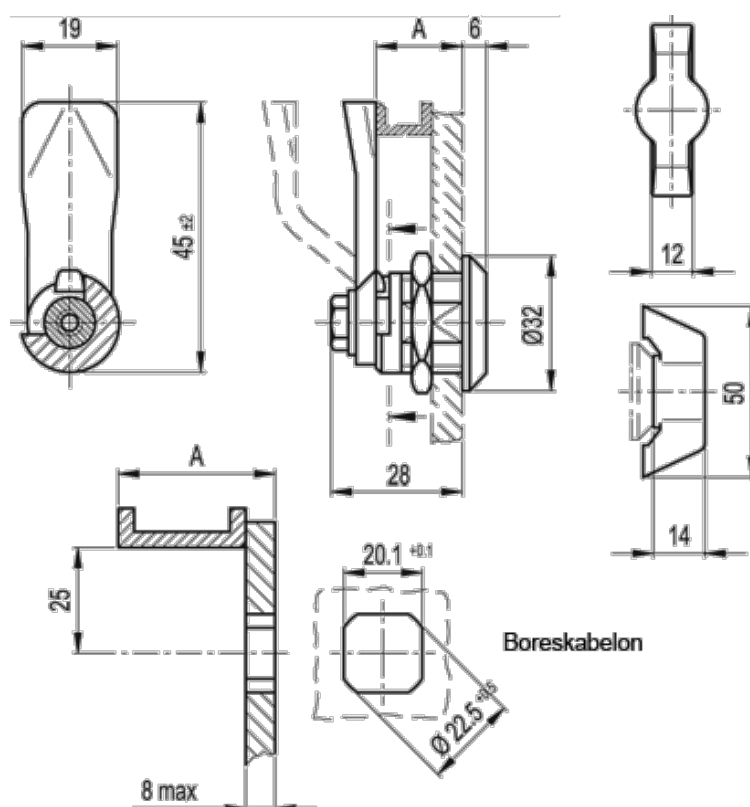

Varenummer: 20724030A
Beskrivelse: E+G Låseelement
GN 115-SK-34

Mål

A = 34